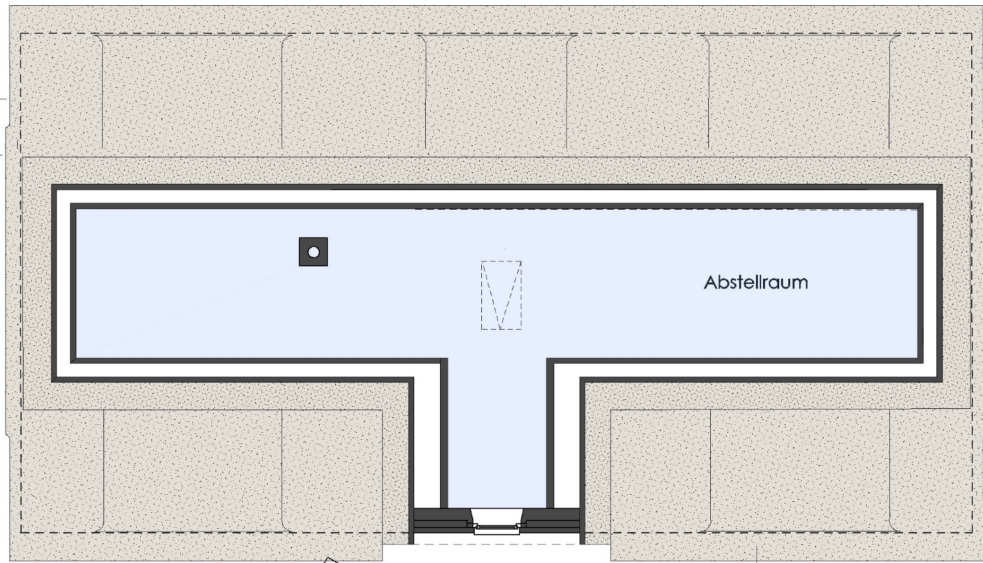

Reetdachhaus mit Meerblick

Nieblum/Goting auf Föhr

- Objektstandort:** **Goting ,Deelswai 8**
ist ein Ortsteil von Nieblum und liegt am einzigen Kliff der Insel Föhr
Von dem Grundstück hat man einen freien Blick über das Meer
bis nach Amrum.
- Wohn-/Nutzfläche:** **246,38 m²** zzgl. ca. 68 m² Terrassenfläche
- Preis:** Haus **3.270.000,- €**
Sie zahlen **keine Makler-Courtage!**
- Grundstücksgröße:** **1001,00 m²**
- Entwurf:** **Dipl.-Ing. Architekt Henry Jacobs,**
Nieblumweg 1, 25938 Alkersum

8.87

Spitzboden

92

25
2

26
1

26
2

Deelswai

86
3